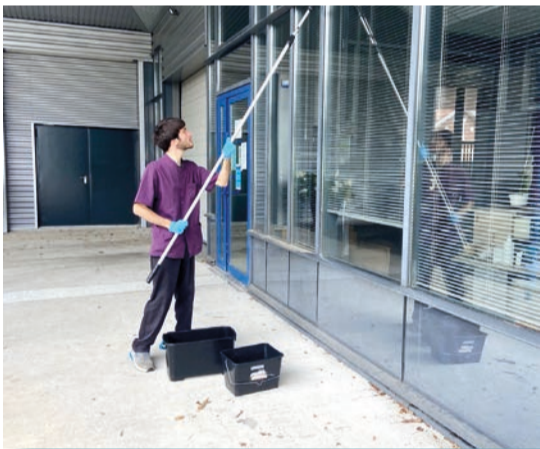

LES SAVOIR-FAIRE DE L'ESAT

LES PRESTATIONS DE SERVICE

**Réalisation de travaux d'entretien des parcs et jardins.
Intervention ponctuelle sur devis ou en contrat annuel.**

- ▶ Tonte
 - Avec et sans ramassage.
 - Broyage.
 - Débroussaillage.
- ▶ Taille
 - Haies.
 - Massifs.
 - Arbustes.
- ▶ Création de petites surfaces
 - Bêchage.
 - Plantation.
- ▶ Autres
 - Nettoyage (papiers, détritrus).
 - Évacuation des déchets verts.
 - Nettoyage à haute pression de terrasses.

Espaces verts

Nettoyage de bureaux, sanitaires et locaux industriels.

- ▶ Nettoyage des sols.
- ▶ Nettoyage des vitres.
- ▶ Entretien des surfaces, mobiliers et équipements.
- ▶ Huilage des parquets.
- ▶ Utilisation «Sanivap», auto laveuse.
- ▶ Évacuation des déchets.

Nettoyage des locaux

Nettoyage de véhicules (nettoyage intérieur et extérieur) selon un processus écologique et économique sans eau.

- ▶ Nettoyage de la carrosserie.
- ▶ Nettoyage des plastiques intérieurs/extérieurs.
- ▶ Nettoyage des jantes.
- ▶ Nettoyage du tableau de bord.
- ▶ Aspiration des sièges, sols et coffres.
- ▶ Nettoyage des vitres intérieures/extérieures.
- ▶ Nettoyage par injection/extraction des sièges et des moquettes.

Nettoyage écologique des véhicules

Traitement du linge plat (draps, couettes) ou en forme (vêtements) selon la norme RABC - Possibilité de programme spécifique.

- ▶ Marquage.
- ▶ Lavage.
- ▶ Séchage.
- ▶ Repassage.
- ▶ Conditionnement.
- ▶ Livraison.