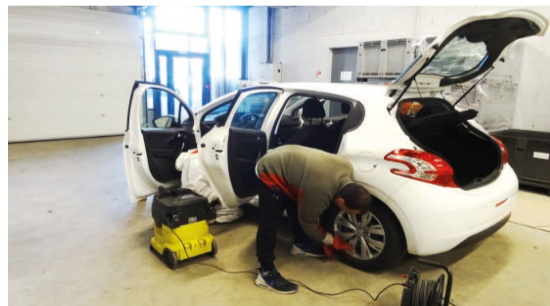

LES SAVOIR-FAIRE DE L'ESAT

LES PRESTATIONS DE SERVICE

**Réalisation de travaux d'entretien des parcs et jardins.
Intervention ponctuelle sur devis ou en contrat annuel.**

- ▶ Tonte
 - Avec et sans ramassage.
 - Broyage.
 - Débroussaillage.
- ▶ Taille
 - Haies.
 - Massifs.
 - Arbustes.
- ▶ Création de petites surfaces
 - Bêchage.
 - Plantation.
- ▶ Autres
 - Nettoyage (papiers, détritrus).
 - Évacuation des déchets verts.
 - Nettoyage à haute pression de terrasses.

Espaces verts

Nettoyage de bureaux, sanitaires et locaux industriels.

- ▶ Nettoyage des sols.
- ▶ Nettoyage des vitres.
- ▶ Entretien des surfaces, mobiliers et équipements.
- ▶ Huilage des parquets.
- ▶ Utilisation «Sanivap», auto laveuse.
- ▶ Évacuation des déchets.

Nettoyage des locaux

Nettoyage de véhicules (nettoyage intérieur et extérieur) selon un processus écologique et économique sans eau.

- ▶ Nettoyage de la carrosserie.
- ▶ Nettoyage des plastiques intérieurs/extérieurs.
- ▶ Nettoyage des jantes.
- ▶ Nettoyage du tableau de bord.
- ▶ Aspiration des sièges, sols et coffres.
- ▶ Nettoyage des vitres intérieures/extérieures.
- ▶ Nettoyage par injection/extraction des sièges et des moquettes.